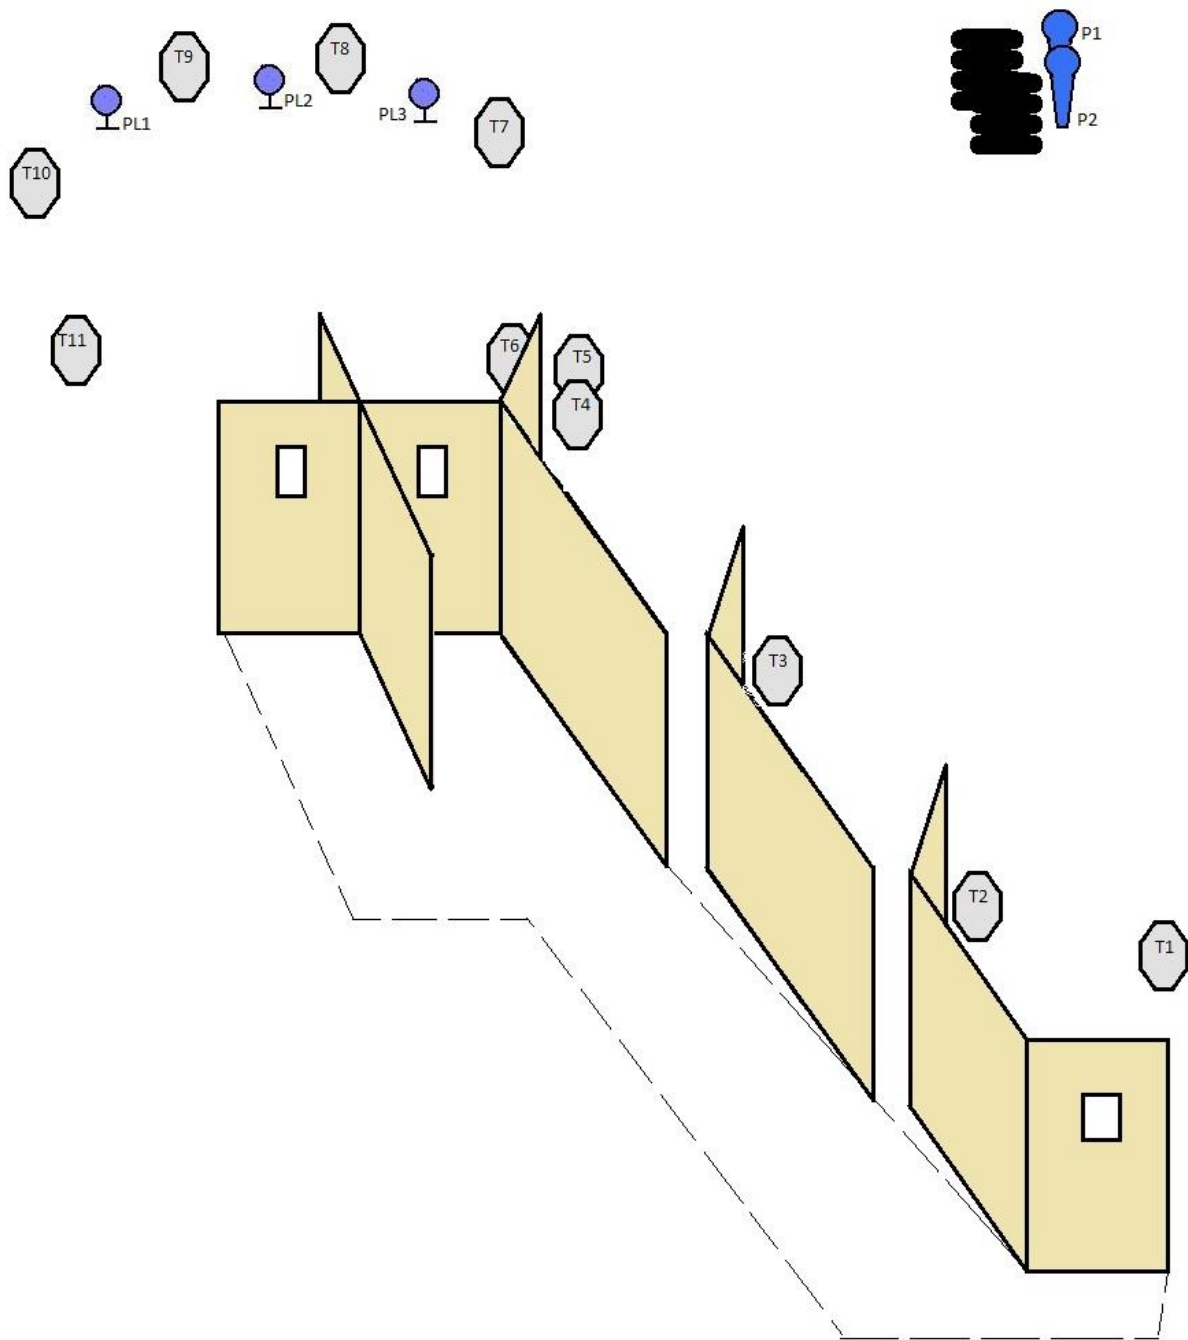

Stage 2

Typ situace:	Dlouhá	Hodnocení:	Comstock
Min. počet ran:	28	Vzdálenost:	Do 25 m
Terče:	12 IPSC, 2 P, 2 PL, NS		
Max. počet bodů:	140		
Bezpečné úhly:	Vpravo a vlevo vyznačeno pořadatelem, horní do výše valu		
Start/Stop:	Zvukový signál / Poslední výstřel		
Penalizace:	Podle pravidel IPSC		
Start. pozice:	Ve stoje, zbraň v pouzdře dle 8.1.		
Průběh:	Po zvukovém signálu, řeší střelec situaci volným stylem z vymezeného prostoru, po dvou ranách do terče, kovy do spadnutí.		