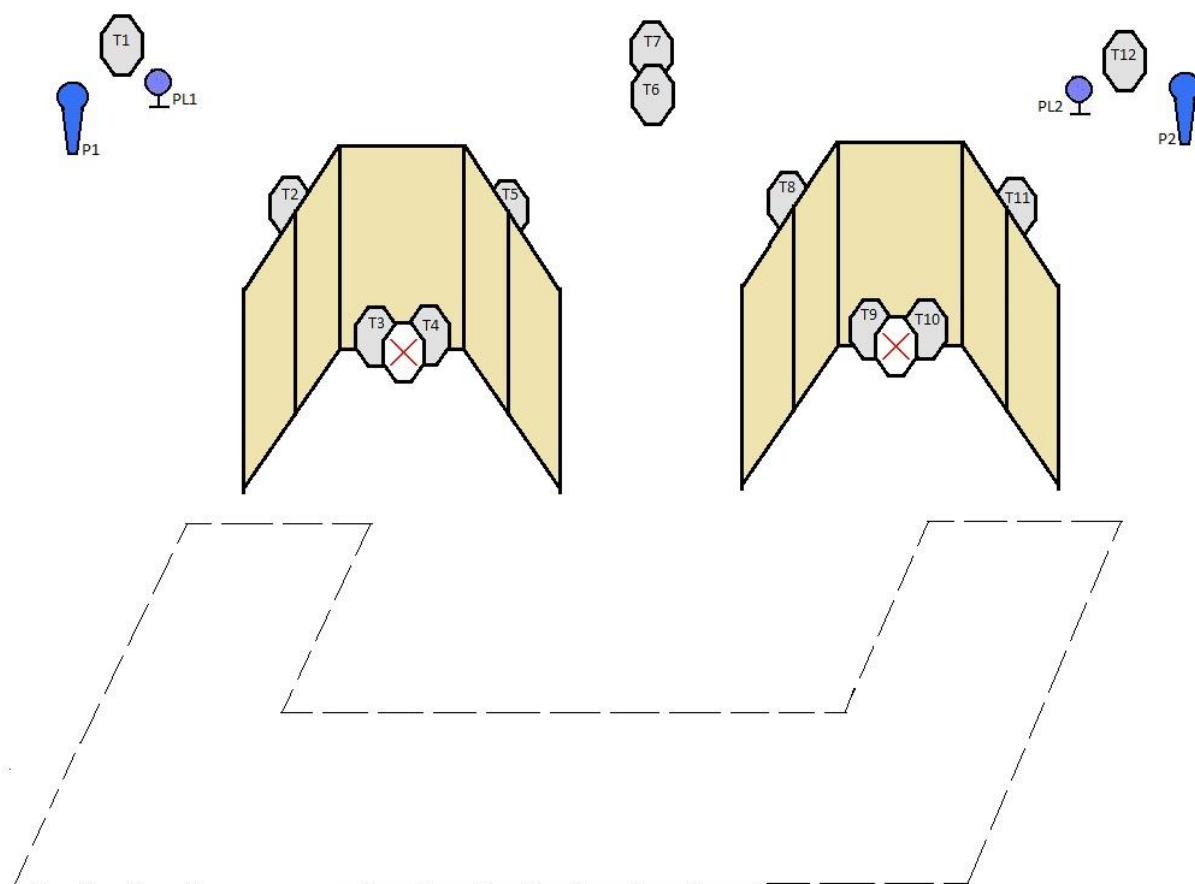

Stage 2

Typ situace:	Dlouhá	Hodnocení:	Comstock
Min. počet ran:	28	Vzdálenost:	Do 25 m
Terče:	12 IPSC, 2 P, 2 PL, NS		
Max. počet bodů:	140		
Bezpečné úhly:	Vpravo a vlevo vyznačeno pořadatelem, horní do výše valu		
Start/Stop:	Zvukový signál / Poslední výstřel		
Penalizace:	Podle pravidel IPSC		
Start. pozice:	Ve stoje, zbraň v pouzdře dle 8.1.		
Průběh:	Po zvukovém signálu, řeší střelec situaci volným stylem z vymezeného prostoru, po dvou ranách do terče, kovy do spadnutí.