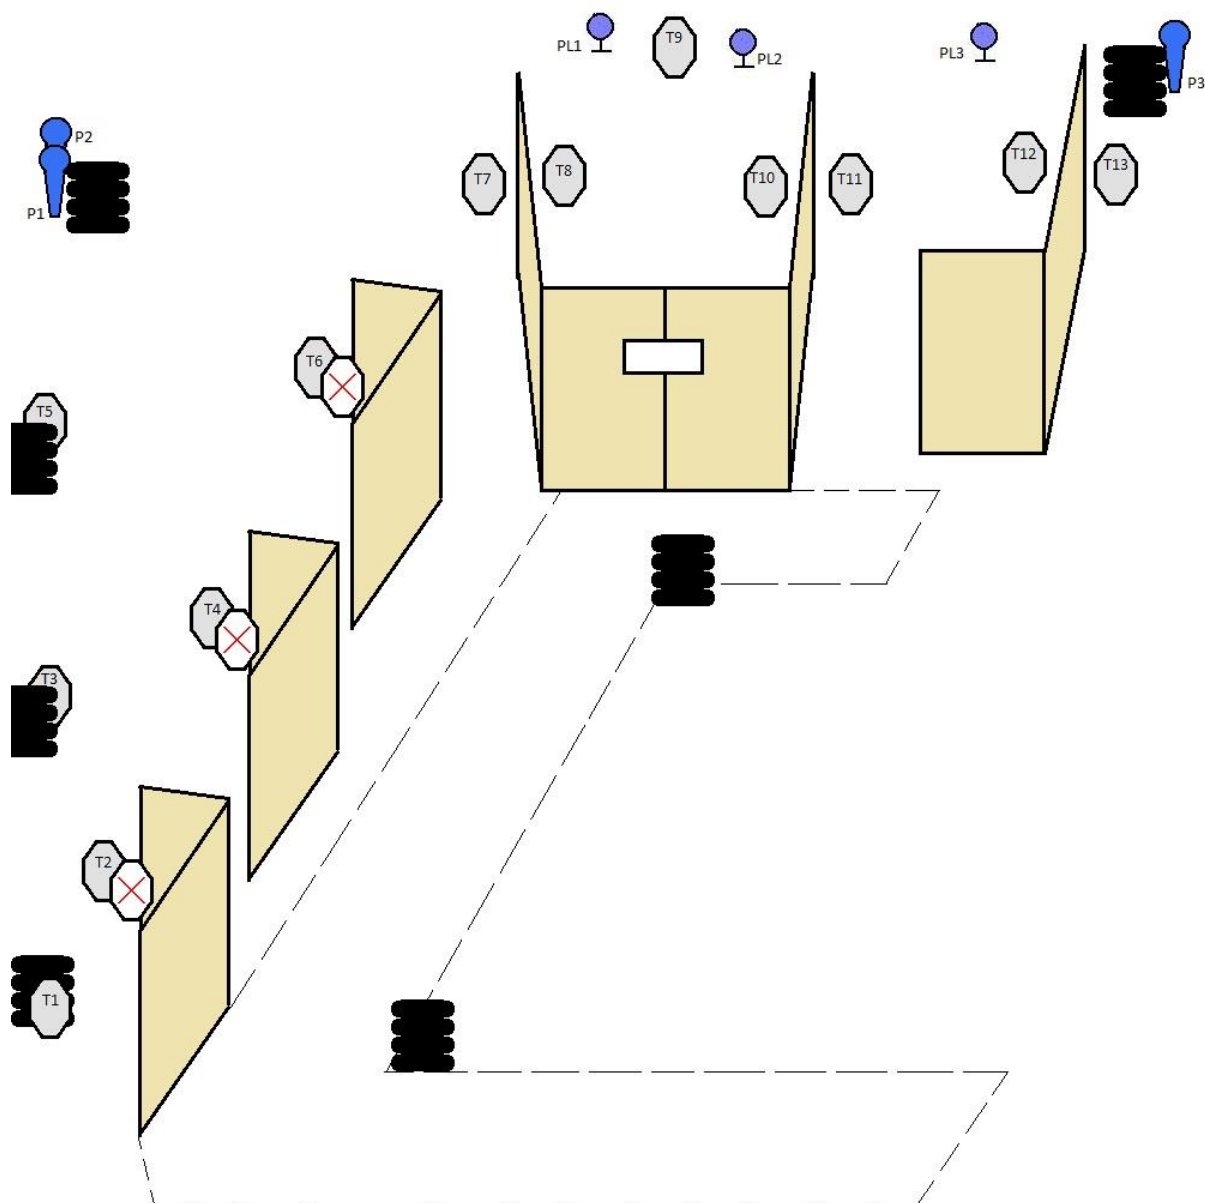

Stage 1

Typ situace:	Dlouhá	Hodnocení:	Comstock
Min. počet ran:	32	Vzdálenost:	do 20 m
Terče:	13 IPSC, 3 P, 3 PL, NS		
Max. počet bodů:	160		
Start/Stop:	Zvukový signál / Poslední výstřel		
Bezpečné úhly:	Vpravo a vlevo vyznačeno pořadatelem, horní do výše valu		
Penalizace:	Podle pravidel IPSC		
Start. pozice:	Ve stoje, zbraň v pouzdře dle 8.1.		
Průběh:	Po zvukovém signálu střelec řeší situaci z vymezeného prostoru, po dvou ranách do terče, kovy do spadnutí.